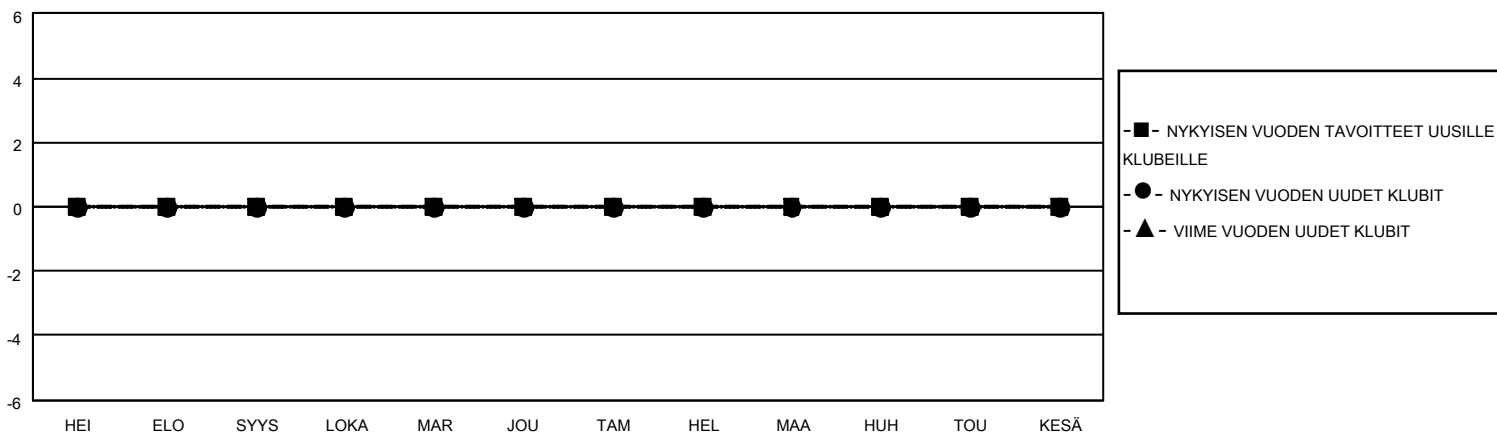

# MONTHLY MEMBERSHIP PROGRESS REPORT

SIJAINTI FINLAND

District 107 K

Results as of: 10/31/2021

Klubit				jäsentä			
TULOKSET 2021-2022				TULOKSET 2021-2022			
NELJÄNNES	UUDEN KLUBIN TAVOITE	UUDET KLUBIT	LOPETETUT KLUBIT	NELJÄNNES	JÄSENKASVUN NETTOTAVOITE	TOTEUTUNUT JÄSENKASVU	POISTETUT JÄSENET (mukaan lukien siirrot)
HEI/ELO/SYYS	0	0	0	HEI/ELO/SYYS	5	8	11
LOKA/MAR/JOU	0	0	0	LOKA/MAR/JOU	10	13	11
TAM/HEL/MAA	0	0	0	TAM/HEL/MAA	5	0	0
HUH/TOU/KESÄ	0	0	0	HUH/TOU/KESÄ	5	0	0

TAVOITTEET JA UUDET KLUBIT, KUMULATIIVINEN

TAVOITTEET JA JÄSENET, KUMULATIIVINEN

LAKKAUTETUT KLUBIT: 0

ERONNEET JÄSENET

KUOLLUT	2
KLUBI LAKKAUTETTU	0
MUU	20
<b>YHTEENSÄ</b>	<b>22</b>

12 CLUBS OF 46 LISÄNNYT YHDEN TAI USEAMMAN UUTTA JÄSENTÄ