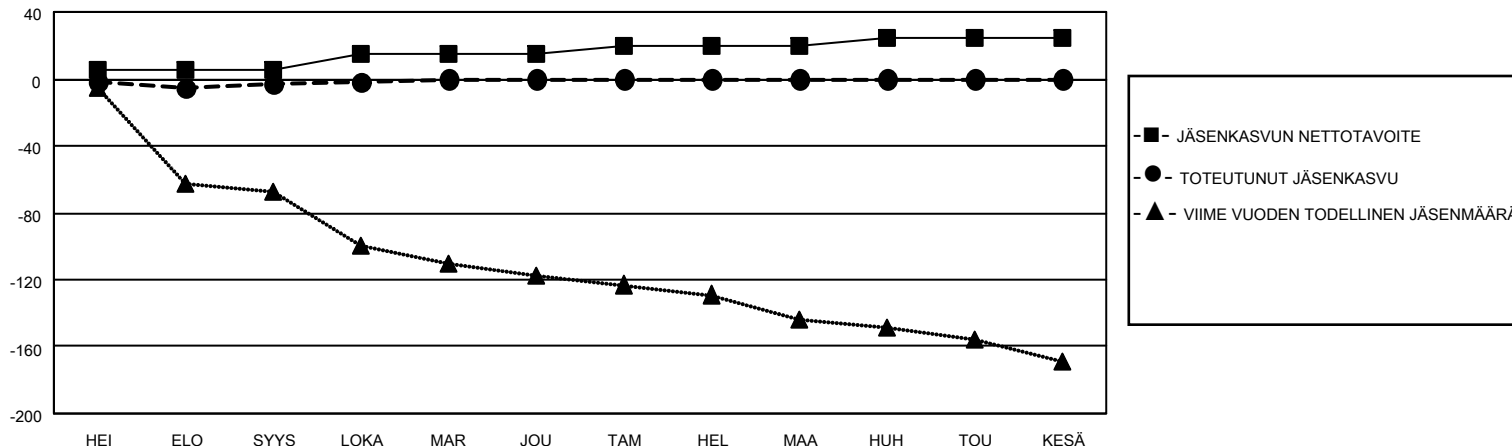

# MONTHLY MEMBERSHIP PROGRESS REPORT

SIJAINTI FINLAND

District 107 K

Results as of: 10/31/2021

Klubit				jäsentä			
TULOKSET 2021-2022				TULOKSET 2021-2022			
NELJÄNNES	UUDEN KLUBIN TAVOITE	UUDET KLUBIT	LOPETETUT KLUBIT	NELJÄNNES	JÄSENKASVUN NETTOTAVOITE	TOTEUTUNUT JÄSENKASVU	POISTETUT JÄSENET (mukaan lukien siirrot)
HEI/ELO/SYYS	0	0	0	HEI/ELO/SYYS	5	8	11
LOKA/MAR/JOU	0	0	0	LOKA/MAR/JOU	10	13	11
TAM/HEL/MAA	0	0	0	TAM/HEL/MAA	5	0	0
HUH/TOU/KESÄ	0	0	0	HUH/TOU/KESÄ	5	0	0

TAVOITTEET JA UUDET KLUBIT, KUMULATIIVINEN

TAVOITTEET JA JÄSENET, KUMULATIIVINEN

LAKKAUTETUT KLUBIT: 0

ERONNEET JÄSENET

KUOLLUT	2
KLUBI LAKKAUTETTU	0
MUU	20
<b>YHTEENSÄ</b>	<b>22</b>

12 CLUBS OF 46 LISÄNNYT YHDEN TAI USEAMMAN UUTTA JÄSENTÄ